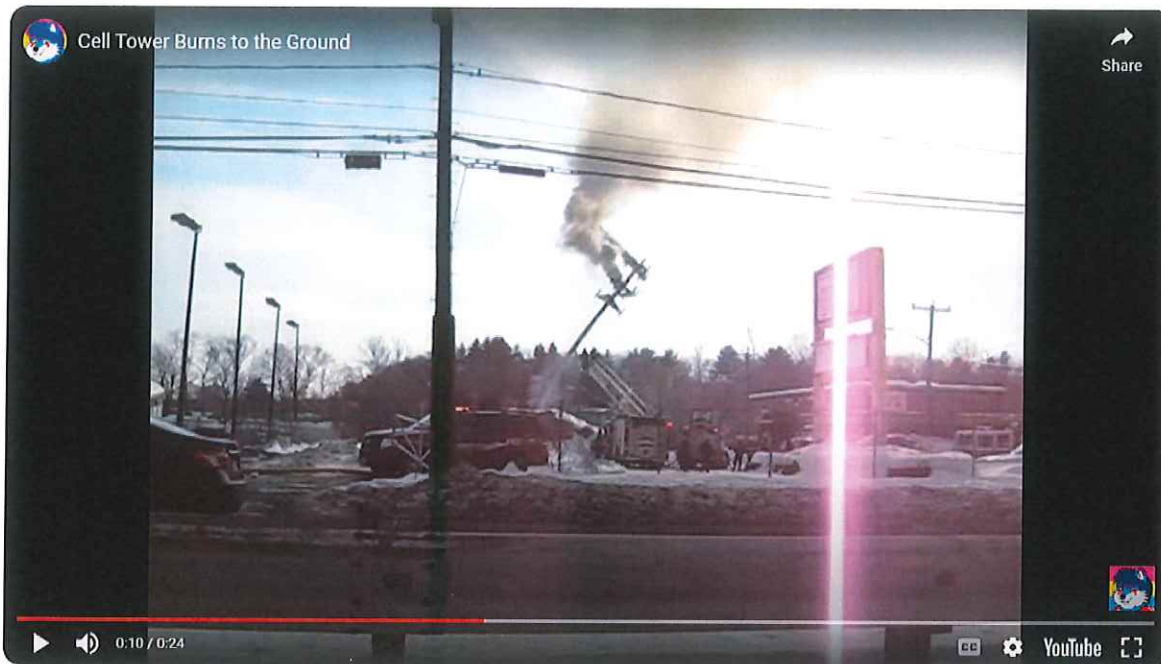

EXHIBIT P

Cell Tower Burns to the Ground

YouTube · Kat the Foxtaur · Jan 23, 2009

YouTube

January 2009,

https://www.google.com/search?q=wellesly+cell+tower+fire&sca_esv=9f9a5c109fb2290a&sca_upv=1&biw=1280&bih=855&tbm=vid&ei=mGsaZv3zFZO8ptQPsaKkoAQ&ved=0ahUKewj9n5aiir-FAxUTnokEHTERCuQ4MhDh1QMIDg&uact=5&oq=wellesly+cell+tower+fire&gs_lp=Eg1nd3Mtd2l6LXZpZGVVlhh3ZWxsZXNseSBjZWxsIHRvd2VylGZpcmUyCBAAGIAEGKIEMggQABiJBRiiBEiTHIDOBVihHHAAeACQAQCYAYABoAHXCKoBAzEuObgBA8gBAPgBAZgCCaC7QfCAgoQABiABBiKBRhDwgIGEAAyBxgewgIFEAAyGATCAgQQABgewgIGEAAyCBgewgILEAAyGAAQYigUYhgPCAgcQABiABBgNwgIGEAAyHhgNwgIIEAAyBRgeGA3CAggQABgIGB4YDcICCBahGKABGMMewgIKECEYChigARjDBJgDAIGGAZIHAAuOaAH-ik&scient=gws-wiz-video#fpstate=ive&vld=cid:d396e57c,vid:0cT5cXuyiYY,st:0